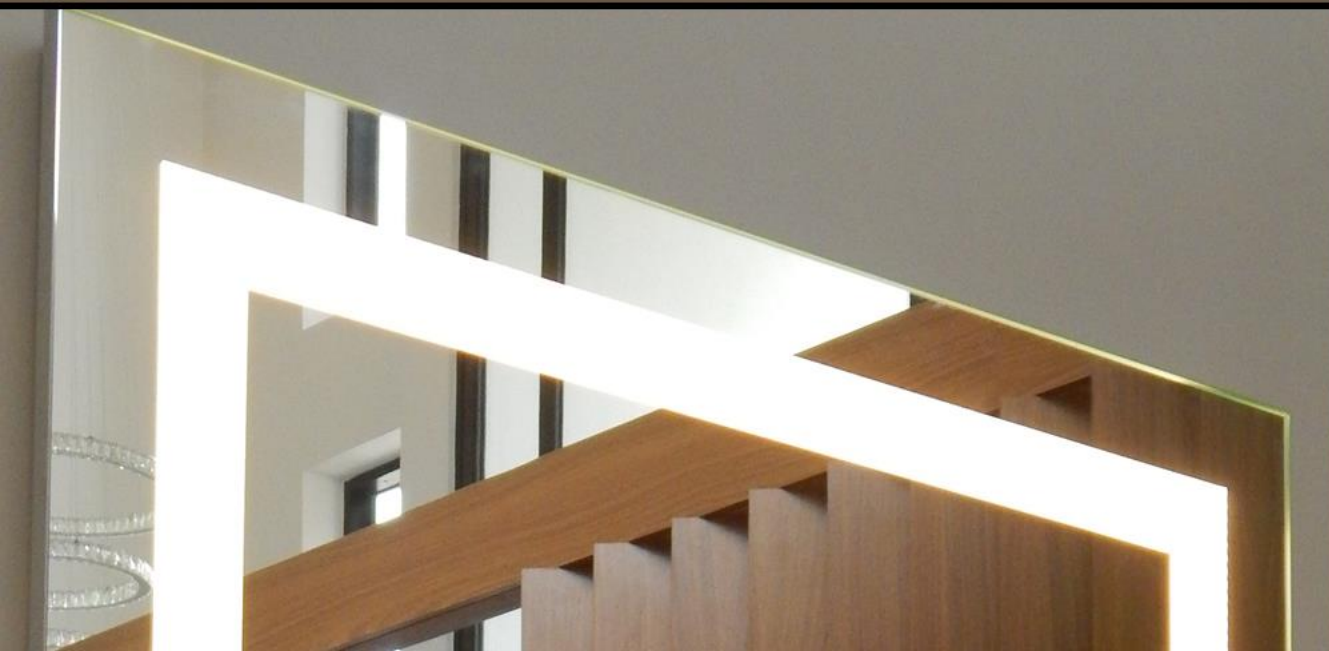

Com **design sofisticado**, a cristaleira enche de elegância e sofisticação qualquer ambiente.

Ela certamente será **a peça decorativa de maior destaque da sua casa**, especialmente com a combinação de vidros transparentes e iluminação por leds valorizando os seus objetos mais valiosos expostos em suas prateleiras.

Linha Belunno

Portas de divisão de ambientes, oferecem privacidade e **são muito utilizadas em escritórios**, por receberem tratamento acústico.

Além disso, são decorativas, pois o cliente pode escolher entre diferentes tipos de vidros para cada lado das portas.

PORTES

PAINÉIS DE LED

Os painéis de led, feitos sob medida, são peças lindas e práticas, funcionam como auxiliares na decoração de qualquer ambiente, seja no banheiro ou em closets, para você dar aquela conferida no visual antes daquele compromisso.

A iluminação por leds é muito sofisticada, **possui dois níveis de temperatura de luz e o acionamento é feito via botão touch no próprio espelho.**

PORTES

LINHA LINK

Essa linha especial, fabricada sob medida, é **ideal para organizar os espaços e seus objetos de decoração**, integrando-se perfeitamente à estética do ambiente onde será instalada.